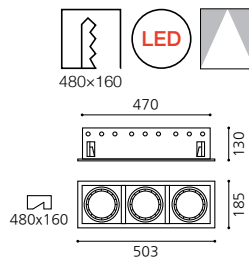

KS_PAR30 멀티 1구

Size W185×D185×H130
Lamp E26, LED PAR30
Hole 160×160
Color 블랙, 화이트

KS_PAR30 멀티 2구

Size W345×D185×H130
Lamp E26, LED PAR30×2
Hole 320×160
Color 블랙, 화이트

KS_PAR30 멀티 3구

Size W503×D185×H130
Lamp E26, LED PAR30×3
Hole 480×160
Color 블랙, 화이트