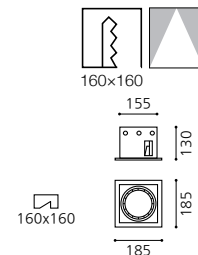

KS_AR MULTI DOWN LIGHT

Ø182

KS_AR 원형

Size Ø182×H130
Lamp AR111 50~100W
Hole Ø150
Color 블랙, 화이트

KS_AR 멀티 1구

Size W185×D185×H130
Lamp AR111 50~100W
Hole 160×160
Color 블랙, 화이트

KS_AR 멀티 2구

Size W345×D185×H130
Lamp AR111 50~100W×2
Hole 320×160
Color 블랙, 화이트