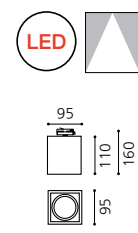

KS_T 노출 3구
 Size W470×D165×H195
 Lamp G12 CDM-T 35~70W×3
 Color 블랙, 화이트

KS_TC 노출 3구
 Size W410×D145×H180
 Lamp G8.5 CDM-TC 35~70W×3
 Color 블랙, 화이트

KS_T 노출 RAIL
DOWN LIGHT

RAIL DOWN LIGHT

Multi down light is used in various places and commercial space as interior lighting, and it can produce light efficiently by directing space.

KS_MR16 전용 노출 레일 DOWN LIGHT

95

KS_MR16 전용 노출 1구 레일
 Size W95×D95×H110 (총길이 160)
 Lamp GU5.3, LED MR16 12V
 Color 블랙, 화이트

KS_PAR 노출 레일 DOWN LIGHT

165

KS_PAR 노출 1구 레일
 Size W165×D165×H165 (총길이 215)
 Lamp E26, LED PAR30
 Color 블랙, 화이트