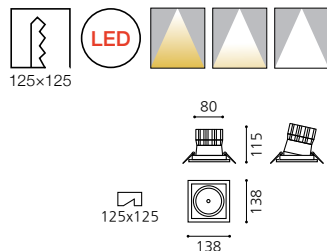

KS_MULTI LED DOWN LIGHT

Ø140

KS_원형 B형 LED

Size Ø140×H110
 Lamp LED COB 30W
 LED SLM 3000lm 30W
 Kelvin 3000K, 4000K, 5700K
 Hole Ø125
 Color 블랙, 화이트

KS_멀티 LED 1구 B형

Size W138×D138×H115
 Lamp LED COB 30W
 LED SLM 3000lm 30W
 Kelvin 3000K, 4000K, 5700K
 Hole 125×125
 Color 블랙, 화이트