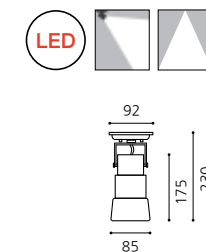

KS_PAR20 날개 직부 SPOT LIGHT