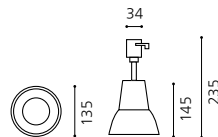

KS_D라인 레일

Size Ø135xH145 (총길이 235)
Lamp E26, LED PAR30, 불삼파장
Color 화이트, 블랙, 빈티지