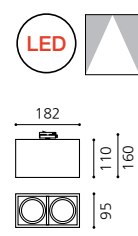

KS_MR16 전용 노출 레일 DOWN LIGHT

95

KS_MR16 전용 노출 1구 레일
Size W95×D95×H110 (총길이 160)
Lamp GU5.3, LED MR16 12V
Color 블랙, 화이트

KS_PAR 노출 레일 DOWN LIGHT

165

KS_PAR 노출 1구 레일
Size W165×D165×H165 (총길이 215)
Lamp E26, LED PAR30
Color 블랙, 화이트

KS_MR16 전용 노출 2구 레일
Size W182×D95×H110 (총길이 160)
Lamp GU5.3, LED MR16 12V
Color 블랙, 화이트

KS_PAR 노출 2구 레일
Size W325×D165×H165 (총길이 215)
Lamp E26, LED PAR30×2
Color 블랙, 화이트