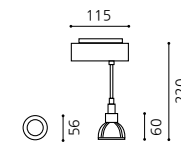

KS_차밍 레일 / 직부 SPOT LIGHT

Ø64

KS_차밍 레일

Size W64×D64×H155
Lamp E26 EL IL 불삼파장
Color 화이트, 블랙

KS_차밍 직부

Size W64×D92×H125
Lamp E26 EL IL 불삼파장
Color 화이트, 블랙

KS_모갈 레일 / 직부 SPOT LIGHT

Ø42

KS_모갈 레일(자유봉)

Size W42×D42×H150
Lamp E26 EL IL 불삼파장
Color 화이트, 블랙

KS_모갈 직부(자유봉)

Size W42×D92×H120
Lamp E26 EL IL 불삼파장
Color 화이트, 블랙

KS_닥스 레일 SPOT LIGHT

Ø56

KS_닥스 레일

Size W56×H60 (총길이 220)
Lamp GU5.3, LED MR16 12V
Color 화이트, 블랙

KS_닥스 직부 SPOT LIGHT

Ø56

KS_닥스 직부

Size W56×H60 (총길이 250)
Lamp GU 5.3, LED MR16 12V
Color 화이트, 블랙

KS_닥스 반매입 SPOT LIGHT

Ø56

KS_닥스 반매입

Size W56×H60 (총길이 200)
Lamp GU 5.3, LED MR16 12V
Hole Ø50~100
Color 화이트, 블랙