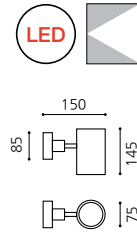

KS_파20 B/R
Size W75xD150xH145
Lamp E26, LED PAR20
Color 신주사틴