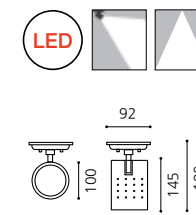

KS_원통망 직부
Size Ø100xH145 (총길이 190)
Lamp E26, LED PAR30
Color 화이트, 블랙, 빈티지