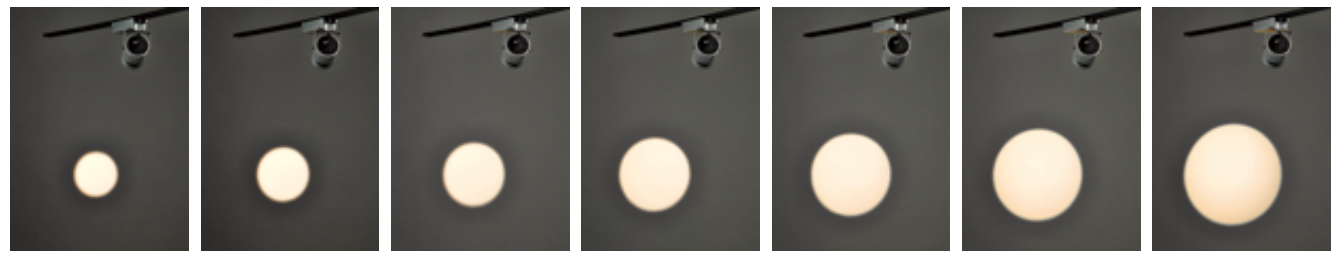

SPIN LENS SPOT PHILIPS LED 30W
필터 거리값

거리 \ 필터	필터1(50)mm	필터2(60)mm	필터3(70)mm	필터4(80)mm	필터5(90)mm	필터6(100)mm	필터7(110)mm
3M	470m/m	570m/m	660m/m	740m/m	830m/m	920m/m	1000m/m
4M	620m/m	760m/m	850m/m	980m/m	1020m/m	1120m/m	1360m/m