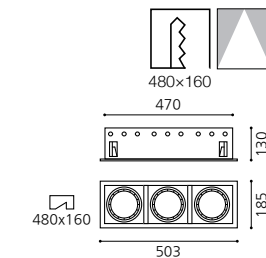

KS_AR 멀티 3구

Size W503×D185×H130
Lamp AR111 50~100W×3
Hole 480×160
Color 블랙, 화이트