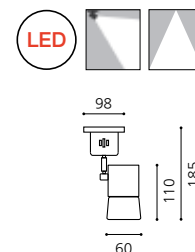

KS_AL 날개 레일 / 직부 SPOT LIGHT

125

KS_AL 날개 레일
 Size Ø125×H110 (총길이 155)
 Lamp GU5.3, LED MR16 12V
 Color 빈티지

KS_AL 날개 직부
 Size W125×H110 (총길이 185)
 Lamp GU5.3, LED MR16 12V
 Color 빈티지

KS_후드 MR 직부 SPOT LIGHT