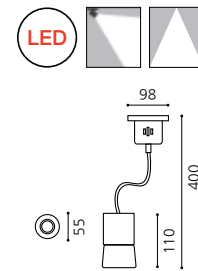

KS_MR 자바라 날개 직부
Size W55×D85×H400
Lamp GU5.3, LED MR16 12V
Color 화이트, 블랙