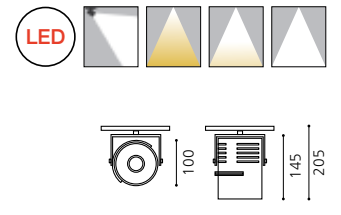

KS_SPIN LENS 레일 SPOT LIGHT

실용신안 등록

Ø100

KS_스핀 렌즈 레일
 Size W100xH145 (총길이 225)
 Lamp PHILIPS LED 30W
 Kelvin 3000K, 4000K, 5000K
 Color 화이트, 블랙, 메탈그레이

KS_SPIN LENS RAIL DOWN LIGHT 디밍시스템 달리 방식

Ø100

KS_스핀 렌즈 레일 (달리방식)
 Size W100xH145 (총길이 205)
 Lamp PHILIPS LED 30W
 Kelvin 3000K, 4000K, 5000K
 Color 화이트, 블랙, 메탈그레이