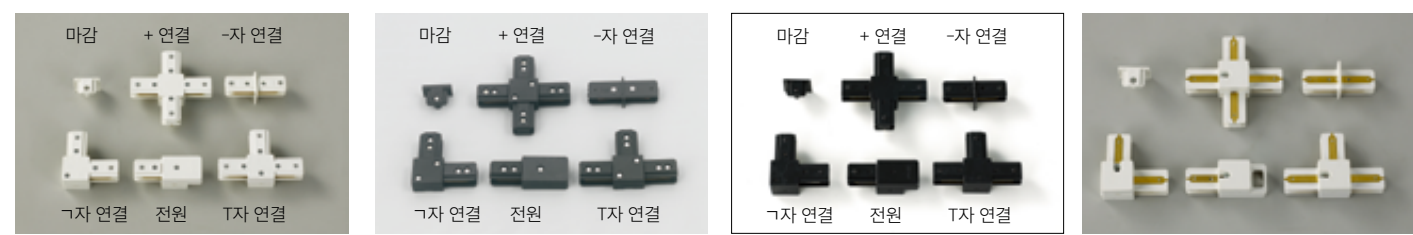

KS_2PIN 접지 레일 지지대

실용신안 등록

KS_레일 지지대 (전산볼트 가능)
Size W35×D55×H35
Color 화이트, 블랙

KS_레일지지대 부속

KS_3PIN 접지 레일 전용
Size W33×H26.5
Color 화이트, 블랙

KS_2PIN 레일 부속

KS_2PIN 레일 전용
Size W33×H26.5
Color 화이트, 블랙, 빈티지

KS_3PIN 접지 레일 부속