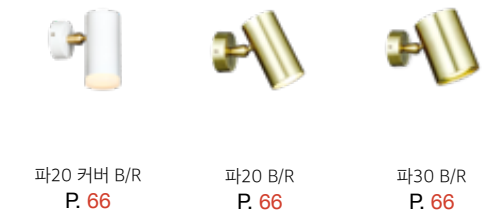

INDEX
MULTI CEILING LIGHT