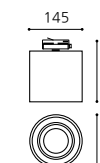

KS_라운드 노출 MR CEILING LIGHT

Ø90

KS_라운드 노출 MR
Size Ø90xH120
Lamp GU5.3, LED MR16 12V
Color 화이트, 블랙

KS_원형 노출 회전 CEILING LIGHT

Ø145

KS_원형 노출 회전
Size Ø145xH150
Lamp E26, LED PAR30
Color 화이트, 블랙

KS_라운드 노출 MR 레일 CEILING LIGHT

Ø90

KS_라운드 노출 MR 레일
Size Ø90xH120 (총길이 170)
Lamp GU5.3, LED MR16 12V
Color 화이트, 블랙

KS_원형 노출 회전 레일 CEILING LIGHT

Ø145

KS_원형 노출 회전 레일
Size Ø145xH150 (총길이 200)
Lamp E26, LED PAR30
Color 화이트, 블랙