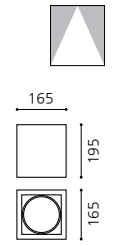

KS_MR 전용 노출 2구 LED
 Size W182×D95×H110
 Lamp GU5.3, LED MR16 12V
 Color 블랙, 화이트

KS_MR 전용 노출 3구 LED
 Size W267×D95×H110
 Lamp GU5.3, LED MR16 12V
 Color 블랙, 화이트

KS_T 노출 DOWN LIGHT

165

KS_T 노출 1구
 Size W165×D165×H195
 Lamp G12 CDM-T 35~70W
 Color 블랙, 화이트

KS_TC 노출 DOWN LIGHT

145

KS_TC 노출 1구
 Size W145×D145×H180
 Lamp G8.5 CDM-TC 35~70W
 Color 블랙, 화이트

KS_T 노출 2구
 Size W325×D165×H195
 Lamp G12 CDM-T 35~70W×2
 Color 블랙, 화이트

KS_TC 노출 2구
 Size W278×D145×H180
 Lamp G8.5 CDM-TC 35~70W×2
 Color 블랙, 화이트