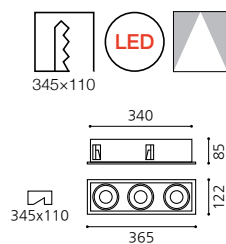

KS_MR 멀티 3구

Size W365xD122xH85
Lamp GU5.3, LED MR16 12V
Hole 345x110
Color 블랙, 화이트