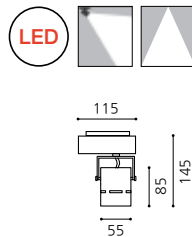

KS_원원 레일 SPOT LIGHT

Ø55

KS_원원 레일

Size Ø55×H85 (총길이 145)
Lamp GU5.3, LED MR16 12V
Color 화이트, 블랙

KS_MR 원통 레일 SPOT LIGHT

Ø54

KS_MR 원통 레일

Size Ø54×H85 (총길이 145)
Lamp GU5.3, LED MR16 12V
Color 화이트, 블랙

KS_원원 직부 SPOT LIGHT

Ø55

KS_원원 직부

Size Ø55×H85 (총길이 175)
Lamp GU5.3, LED MR16 12V
Color 화이트, 블랙

KS_원원 반매입 SPOT LIGHT

Ø55

KS_원원 반매입

Size Ø55×H85 (총길이 120)
Lamp GU5.3, LED MR16 12V
Hole Ø50~100
Color 화이트, 블랙

KS_MR 원통 직부 SPOT LIGHT

Ø54

KS_MR 원통 직부

Size Ø54×H85 (총길이 175)
Lamp GU5.3, LED MR16 12V
Color 화이트, 블랙

KS_MR 원통 반매입 SPOT LIGHT

Ø54

KS_MR 원통 반매입

Size Ø54×H85 (총길이 120)
Lamp GU5.3, LED MR16 12V
Hole Ø50~100
Color 화이트, 블랙