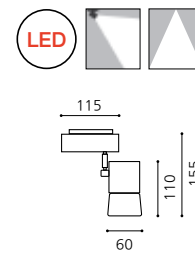

KS_AL 날개 레일
Size Ø125×H110 (총길이 155)
Lamp GU5.3, LED MR16 12V
Color 빈티지