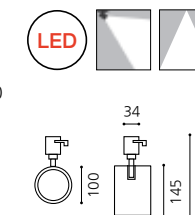

KS_원통망 레일 SPOT LIGHT

Ø100

KS_원통망 레일
 Size Ø100xH145 (총길이 220)
 Lamp E26, LED PAR30
 Color 화이트, 블랙, 빈티지

KS_원통라인 레일 SPOT LIGHT

Ø100

KS_원통라인 레일
 Size Ø100xH145 (총길이 225)
 Lamp E26, LED PAR30
 Color 빈티지

KS_원통망 직부 SPOT LIGHT