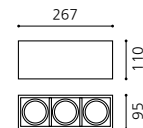

KS_MR 전용 노출 3구 LED
Size W267×D95×H110
Lamp GU5.3, LED MR16 12V
Color 블랙, 화이트