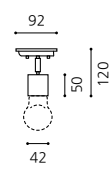

KS_차밍 직부

Size W64×D92×H125
Lamp E26 EL IL 불삼파장
Color 화이트, 블랙

KS_모갈 레일 / 직부 SPOT LIGHT

Ø42

KS_모갈 레일(자유봉)

Size W42×D42×H150
Lamp E26 EL IL 불삼파장
Color 화이트, 블랙

KS_모갈 직부(자유봉)

Size W42×D92×H120
Lamp E26 EL IL 불삼파장
Color 화이트, 블랙