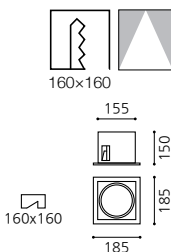

KS_AR 멀티 3구

Size W503×D185×H130
Lamp AR111 50~100W×3
Hole 480×160
Color 블랙, 화이트

KS_T MULTI DOWN LIGHT

Ø180

KS_T 멀티 원형

Size Ø180×H135
Lamp G12 CDM-T 35~70W
Hole Ø155
Color 블랙, 화이트

KS_T 멀티 1구

Size W185×D185×H150
Lamp G12 CDM-T 35~70W
Hole 160×160
Color 블랙, 화이트