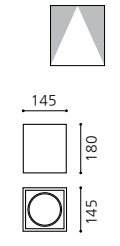

KS_MR 전용 노출 2구 LED
 Size W182×D95×H110
 Lamp GU5.3, LED MR16 12V
 Color 블랙, 화이트

KS_MR 전용 노출 3구 LED
 Size W267×D95×H110
 Lamp GU5.3, LED MR16 12V
 Color 블랙, 화이트

KS_T 노출 DOWN LIGHT

165

KS_T 노출 1구
 Size W165×D165×H195
 Lamp G12 CDM-T 35~70W
 Color 블랙, 화이트

KS_TC 노출 DOWN LIGHT

145

KS_TC 노출 1구
 Size W145×D145×H180
 Lamp G8.5 CDM-TC 35~70W
 Color 블랙, 화이트

KS_T 노출 2구
 Size W325×D165×H195
 Lamp G12 CDM-T 35~70W×2
 Color 블랙, 화이트

KS_TC 노출 2구
 Size W278×D145×H180
 Lamp G8.5 CDM-TC 35~70W×2
 Color 블랙, 화이트