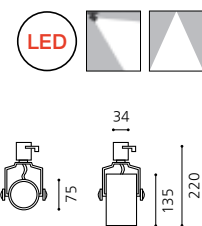

KS_원통 PAR30 레일 SPOT LIGHT

Ø105

KS_원통 파30 레일
 Size W105xH145 (총길이 230)
 Lamp E26, LED PAR30 EL IL
 Color 화이트, 블랙

KS_PAR20 직부 SPOT LIGHT

Ø75

KS_파20 직부
 Size W75xH135 (총길이 190)
 Lamp E26, LED PAR20
 Color 화이트, 블랙