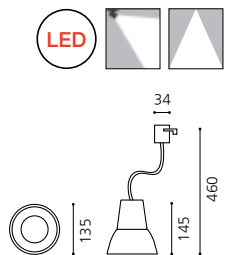

KS_원통라인 자바라 레일 SPOT LIGHT

Ø100

KS_원통라인 자바라 직부 SPOT LIGHT

Ø100

KS_원통라인 자바라 직부/벽등 겸용
Size Ø100xH130 (총길이 420)
Lamp E26, LED PAR30
Color 화이트, 블랙

KS_D라인 자바라 레일 SPOT LIGHT

Ø135

KS_D라인 자바라 직부 SPOT LIGHT

Ø135

KS_D라인 자바라 직부/벽등 겸용
Size Ø135xH145 (총길이 430)
Lamp E26, LED PAR30
Color 화이트, 블랙