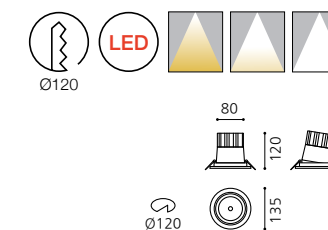

KS_멀티 와샤 미니 LED 2구

Size W210×D112×H72
Lamp LED COB 10W×2
Kelvin 3000K, 4000K, 5700K
Hole 195×95
Color 블랙, 화이트

KS_MULTI WASHER LED DOWN LIGHT

Ø135

KS_원형 A형 LED

Size Ø135×H120
Lamp LED COB 30W
LED SLM 3000lm 30W
Kelvin 3000K, 4000K, 5700K
Hole Ø120
Color 블랙, 화이트