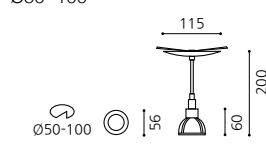

KS_닥스 반매입

Size W56×H60 (총길이 200)
Lamp GU 5.3, LED MR16 12V
Hole Ø50~100
Color 화이트, 블랙