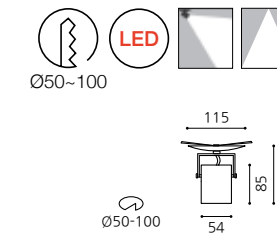

KS_MR 원통 직부 SPOT LIGHT

Ø54

KS_MR 원통 직부

Size Ø54×H85 (총길이 175)
Lamp GU5.3, LED MR16 12V
Color 화이트, 블랙

KS_MR 원통 반매입 SPOT LIGHT

Ø54

KS_MR 원통 반매입

Size Ø54×H85 (총길이 120)
Lamp GU5.3, LED MR16 12V
Hole Ø50~100
Color 화이트, 블랙