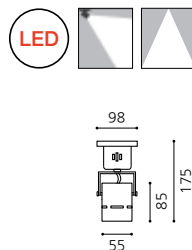

KS_원원 레일 SPOT LIGHT

Ø55

KS_원원 레일

Size Ø55×H85 (총길이 145)
Lamp GU5.3, LED MR16 12V
Color 화이트, 블랙

KS_MR 원통 레일 SPOT LIGHT

Ø54

KS_MR 원통 레일

Size Ø54×H85 (총길이 145)
Lamp GU5.3, LED MR16 12V
Color 화이트, 블랙

KS_원원 직부 SPOT LIGHT

Ø55

KS_원원 직부

Size Ø55×H85 (총길이 175)
Lamp GU5.3, LED MR16 12V
Color 화이트, 블랙

KS_원원 반매입 SPOT LIGHT

Ø55

KS_원원 반매입

Size Ø55×H85 (총길이 120)
Lamp GU5.3, LED MR16 12V
Hole Ø50~100
Color 화이트, 블랙

KS_MR 원통 직부 SPOT LIGHT

Ø54

KS_MR 원통 직부

Size Ø54×H85 (총길이 175)
Lamp GU5.3, LED MR16 12V
Color 화이트, 블랙

KS_MR 원통 반매입 SPOT LIGHT

Ø54

KS_MR 원통 반매입

Size Ø54×H85 (총길이 120)
Lamp GU5.3, LED MR16 12V
Hole Ø50~100
Color 화이트, 블랙