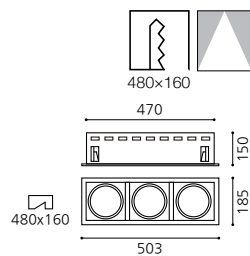

KS_T 멀티 3구

Size W503×D185×H150
Lamp G12 CDM-T 35~70W×3
Hole 480×160
Color 블랙, 화이트