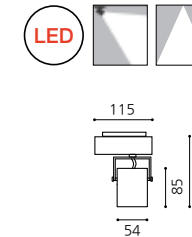

KS_원원 레일 SPOT LIGHT

Ø55

KS_원원 레일

Size Ø55×H85 (총길이 145)
Lamp GU5.3, LED MR16 12V
Color 화이트, 블랙

KS_MR 원통 레일 SPOT LIGHT

Ø54

KS_MR 원통 레일

Size Ø54×H85 (총길이 145)
Lamp GU5.3, LED MR16 12V
Color 화이트, 블랙