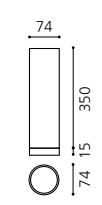

KS_STICK 노출 커버 CEILING LIGHT

KS_스틱 노출 커버 직부
Size Ø74×H365
Lamp E26, LED PAR20, 벌브
Color 블랙, 화이트

KS_STICK 노출 커버 PENDANT

KS_스틱 5등 커버 P/D
Size W1000×D74(D60)
Lamp E26, LED PAR20, 벌브
Color 화이트, 블랙