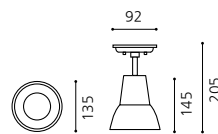

Ø135

KS_D라인 레일

Size Ø135xH145 (총길이 235)
Lamp E26, LED PAR30, 불삼파장
Color 화이트, 블랙, 빈티지

KS_D라인 직부 SPOT LIGHT

Ø135

KS_D라인 직부

Size Ø135xH145 (총길이 205)
Lamp E26, LED PAR30, 불삼파장
Color 화이트, 블랙, 빈티지

MULTI SPOT CEILING LIGHT