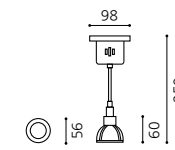

KS_닥스 레일 SPOT LIGHT

Ø56

KS_닥스 레일

Size W56×H60 (총길이 220)
Lamp GU5.3, LED MR16 12V
Color 화이트, 블랙

KS_닥스 직부 SPOT LIGHT

Ø56

KS_닥스 직부

Size W56×H60 (총길이 250)
Lamp GU 5.3, LED MR16 12V
Color 화이트, 블랙