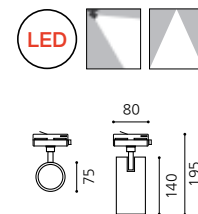

KS_AC62 LED 레일 SPOT LIGHT

Ø62

KS_AC62 LED
 Size Ø62xH145 (총길이 190)
 Lamp AC LED 10W
 Kelvin 3000K, 4000K, 5000K
 Color 화이트, 블랙

KS_PAR20 외발 레일 SPOT LIGHT

Ø75

KS_파20 외발 레일
 Size Ø75xH140 (총길이 195)
 Lamp E26, LED PAR20
 Color 화이트, 블랙