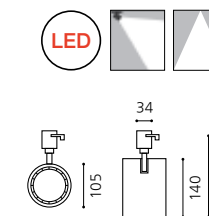

KS_PAR20 외발 레일 A형 SPOT LIGHT

Ø75

KS_파20 외발 레일 A형
 Size Ø75×H140 (총길이 220)
 Lamp E26, LED PAR20
 Color 화이트, 블랙, 메탈그레이

KS_원통 외발 레일 A형 SPOT LIGHT

Ø105

KS_원통 외발 레일 A형
 Size Ø105×H140 (총길이 220)
 Lamp E26, LED PAR30
 Color 화이트, 블랙, 메탈그레이