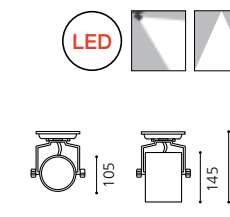

KS_원통 파30 직부
Size W105xH145 (총길이 200)
Lamp E26, LED PAR30 EL IL
Color 화이트, 블랙