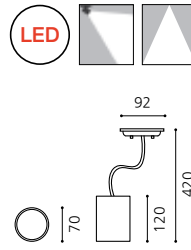

Ø70

KS_파20 자바라 레일
Size Ø70×H120 (총길이 450)
Lamp E26, LED PAR20
Color 화이트, 블랙

KS_PAR20 자바라 직부 SPOT LIGHT

Ø70

KS_파20 자바라 직부
Size Ø70×H120 (총길이 420)
Lamp E26, LED PAR20
Color 화이트, 블랙

KS_PAR20 자바라 레일 SPOT LIGHT