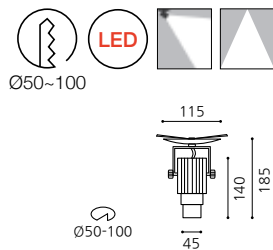

KS_렌즈 CEILING
SPOT LIGHT

RAIL SPOT LIGHT

Rail spot lighting is used in various places and commercial space as interior lighting, and it can produce light efficiently by directing space.