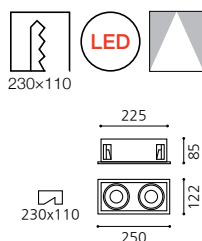

KS_MR MULTI DOWN LIGHT

122

KS_MR 멀티 1구

Size W122xD122xH85
Lamp GU5.3, LED MR16 12V
Hole 110x110
Color 블랙, 화이트

KS_MR 멀티 2구

Size W250xD122xH85
Lamp GU5.3, LED MR16 12V
Hole 230x110
Color 블랙, 화이트

KS_MR 멀티 3구

Size W365xD122xH85
Lamp GU5.3, LED MR16 12V
Hole 345x110
Color 블랙, 화이트

KS_MR 전용 DOWN LIGHT

115

KS_MR 전용 1구

Size W115xD115xH73
Lamp GU5.3, LED MR16 12V
Hole 95x95
Color 블랙, 화이트

KS_MR 전용 2구

Size W210xD115xH73
Lamp GU5.3, LED MR16 12V
Hole 195x95
Color 블랙, 화이트

KS_MR 전용 3구

Size W305xD115xH73
Lamp GU5.3, LED MR16 12V
Hole 290x95
Color 블랙, 화이트