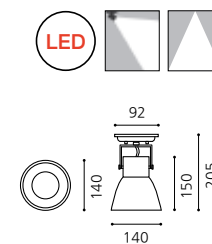

KS_콤비 4등 직부

Size W800×D135×H210
Lamp E26, LED PAR30
Color 화이트, 블랙

KS_콤비 3등 직부

Size W500×D135×H210
Lamp E26, LED PAR30
Color 화이트, 블랙

KS_콤비 1등 직부

Size W140×H205
Lamp E26, LED PAR30
Color 화이트, 블랙

KS_콤비 1등 레일

Size W140×H235
Lamp E26, LED PAR30
Color 화이트, 블랙