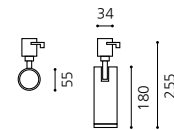

KS_아이 노출 레일
Size Ø55×H180 (총길이 255)
Lamp GU5.3, LED MR 전용 12V
Color 화이트, 블랙, 메탈그레이, 신주샤틴

아이 제품 내부 구성 안정기+램프