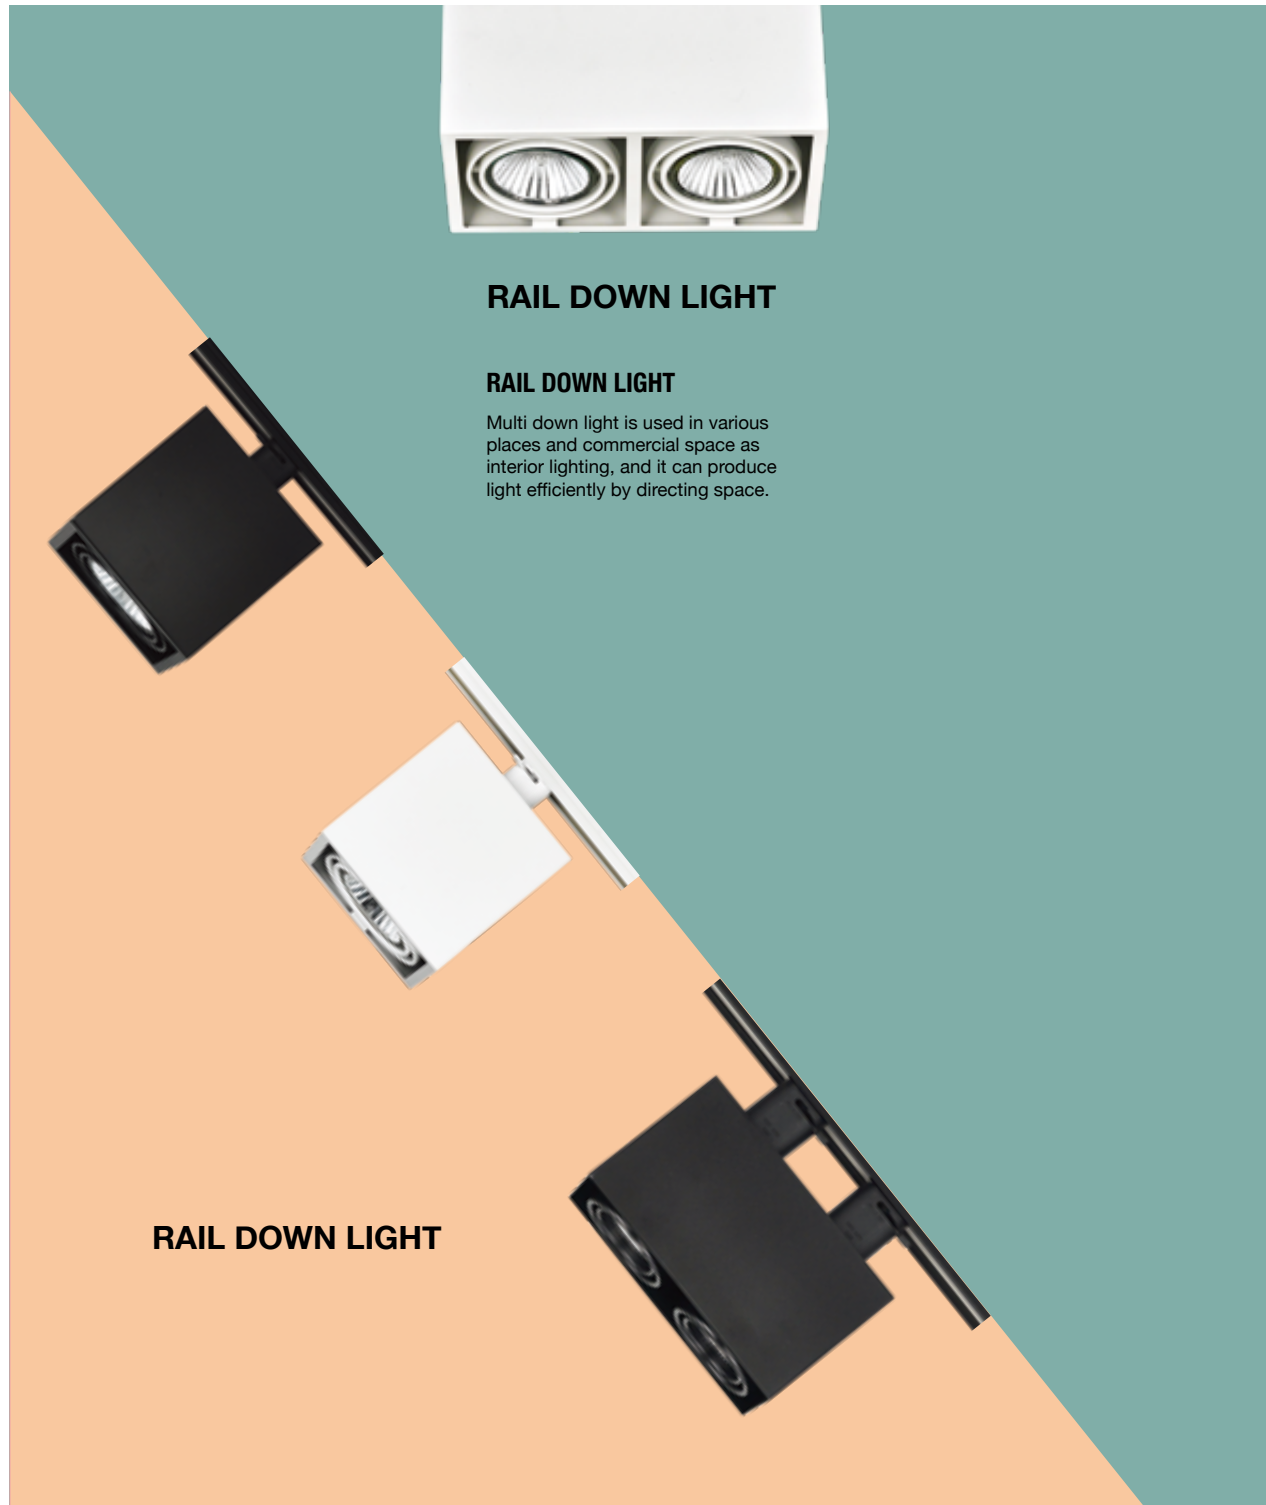

KS_T 노출 RAIL
DOWN LIGHT

RAIL DOWN LIGHT

Multi down light is used in various places and commercial space as interior lighting, and it can produce light efficiently by directing space.