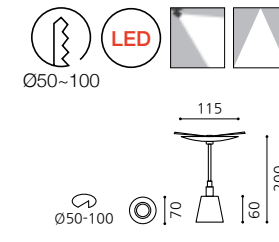

Ø70

KS_꼬깔 직부
 Size Ø70×H60 (총길이 250)
 Lamp GU5.3, LED MR16 12V
 Color 화이트, 블랙

KS_꼬깔 반매입 SPOT LIGHT

Ø70

KS_꼬깔 반매입
 Size Ø70×H60 (총길이 200)
 Lamp GU 5.3, LED MR16 12V
 Hole Ø50~100
 Color 화이트, 블랙

KS_3PIN 접지 레일