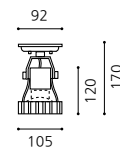

KS_PAR30 레일 SPOT LIGHT

Ø105

KS_파30 레일
Size W105×D105×H200
Lamp E26 PAR30
Color 화이트, 블랙

KS_PAR30 직부 SPOT LIGHT

Ø105

KS_파30 직부
Size W105×D105×H170
Lamp E26 PAR30
Color 화이트, 블랙

MULTI SPOT LIGHT

RAIL SPOT LIGHT