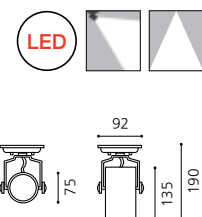

KS_원통 PAR30 레일 SPOT LIGHT

Ø105

KS_원통 파30 레일
 Size W105xH145 (총길이 230)
 Lamp E26, LED PAR30 EL IL
 Color 화이트, 블랙

KS_PAR20 직부 SPOT LIGHT

Ø75

KS_파20 직부
 Size W75xH135 (총길이 190)
 Lamp E26, LED PAR20
 Color 화이트, 블랙