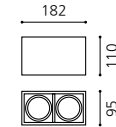

KS_MR 전용 노출 LED DOWN LIGHT

95

KS_MR 전용 노출 1구 LED
Size W95×D95×H110
Lamp GU5.3, LED MR16 12V
Color 블랙, 화이트

KS_MR 전용 노출 2구 LED
Size W182×D95×H110
Lamp GU5.3, LED MR16 12V
Color 블랙, 화이트

KS_MR 전용 노출 3구 LED
Size W267×D95×H110
Lamp GU5.3, LED MR16 12V
Color 블랙, 화이트