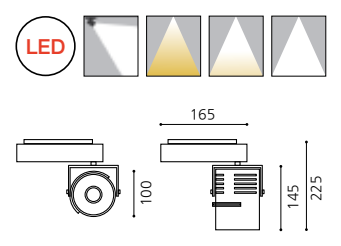

- 실용신안 등록
- 집중조명으로 그림, 조각류 전시회, 보석류, 기타 다양한 제품이나 그림 등 인테리어에 집중적으로 빛을 연출 할 수 있어 표현하고자 하는 느낌을 살릴 수 있는 렌즈형 스포트 조명입니다.
- 7단계로 크기와 각도 조절이 가능합니다.
- 손쉽게 설치작업

S P I N
L E N S
R A I L
S P O T

G2

S P I N
L E N S
C E I L I N G
S P O T

KS_SPIN LENS 레일 SPOT LIGHT

실용신안 등록

Ø100

KS_스핀 렌즈 레일
 Size W100xH145 (총길이 225)
 Lamp PHILIPS LED 30W
 Kelvin 3000K, 4000K, 5000K
 Color 화이트, 블랙, 메탈그레이

KS_SPIN LENS RAIL DOWN LIGHT 디밍시스템 달리 방식

Ø100

KS_스핀 렌즈 레일 (달리방식)
 Size W100xH145 (총길이 205)
 Lamp PHILIPS LED 30W
 Kelvin 3000K, 4000K, 5000K
 Color 화이트, 블랙, 메탈그레이