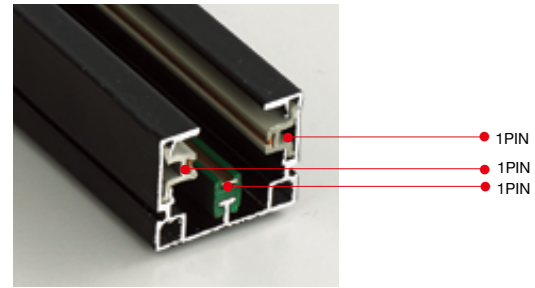

Ø70

KS_꼬깔 직부
 Size Ø70×H60 (총길이 250)
 Lamp GU5.3, LED MR16 12V
 Color 화이트, 블랙

KS_꼬깔 반매입 SPOT LIGHT

Ø70

KS_꼬깔 반매입
 Size Ø70×H60 (총길이 200)
 Lamp GU 5.3, LED MR16 12V
 Hole Ø50~100
 Color 화이트, 블랙

KS_3PIN 접지 레일