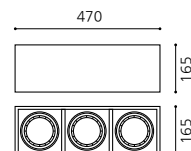

KS_PAR 노출 3구 LED
Size W470×D165×H165
Lamp E26, LED PAR30×3
Color 블랙