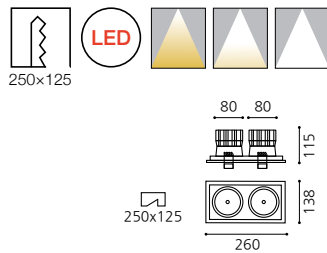

KS_멀티 LED 2구 B형

Size W260×D138×H115
Lamp LED COB 30W×2
LED SLM 3000lm 30W×2
Kelvin 3000K, 4000K, 5700K
Hole 250×125
Color 블랙, 화이트