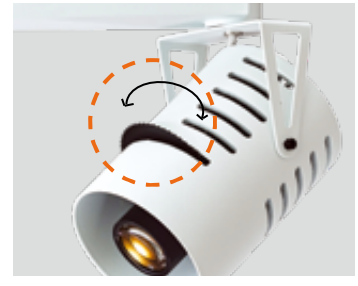

KS_SPIN LENS 레일 SPOT LIGHT

실용신안 등록

Ø100

KS_스핀 렌즈 레일
 Size W100xH145 (총길이 225)
 Lamp PHILIPS LED 30W
 Kelvin 3000K, 4000K, 5000K
 Color 화이트, 블랙, 메탈그레이

KS_SPIN LENS RAIL DOWN LIGHT 디밍시스템 달리 방식

Ø100

KS_스핀 렌즈 레일 (달리방식)
 Size W100xH145 (총길이 205)
 Lamp PHILIPS LED 30W
 Kelvin 3000K, 4000K, 5000K
 Color 화이트, 블랙, 메탈그레이