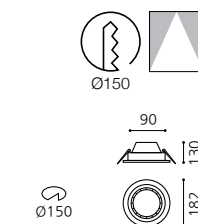

KS_AR 원형

Size Ø182×H130
Lamp AR111 50~100W
Hole Ø150
Color 블랙, 화이트