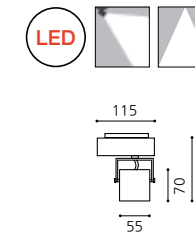

KS_사각 MR 날개 레일 SPOT LIGHT

125

KS_사각 MR 날개 직부 SPOT LIGHT

125

KS_사각 MR 레일 SPOT LIGHT

55

KS_사각 MR 레일
Size W55xD55xH70 (총길이 142)
Lamp GU5.3, LED MR16 12V
Color 화이트, 블랙, 메탈그레이, 신주사틴

KS_사각 MR 직부 SPOT LIGHT

55