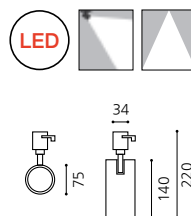

KS_PAR20 외발 레일 A형 SPOT LIGHT

Ø75

KS_파20 외발 레일 A형
Size Ø75×H140 (총길이 220)
Lamp E26, LED PAR20
Color 화이트, 블랙, 메탈그레이

KS_원통 외발 레일 A형 SPOT LIGHT

Ø105

KS_원통 외발 레일 A형
Size Ø105×H140 (총길이 220)
Lamp E26, LED PAR30
Color 화이트, 블랙, 메탈그레이

KS_PAR20 외발 A형 직부 SPOT LIGHT

Ø75

KS_파20 외발 A형 직부
Size Ø75×H140 (총길이 190)
Lamp E26, LED PAR20
Color 화이트, 블랙, 메탈그레이

KS_원통 외발 A형 직부 SPOT LIGHT

Ø105

KS_원통 외발 A형 직부
Size W105×H140 (총길이 190)
Lamp E26, LED PAR30
Color 화이트, 블랙, 메탈그레이