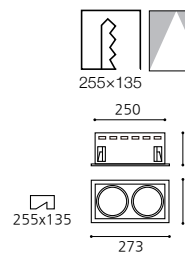

Size Ø153×H120
Lamp G8.5 CDM-TC 35~70W
Hole Ø135
Color 블랙, 화이트

KS_TC 멀티 1구

Size W152×D152×H140
Lamp G8.5 CDM-TC 35~70W
Hole 135×135
Color 블랙, 화이트

KS_TC 멀티 2구

Size W273×D152×H140
Lamp G8.5 CDM-TC 35~70W×2
Hole 255×135
Color 블랙, 화이트