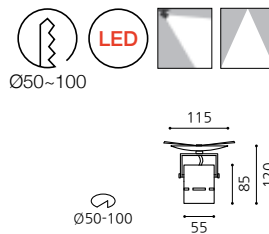

KS_원원 직부 SPOT LIGHT

Ø55

KS_원원 직부

Size Ø55×H85 (총길이 175)
Lamp GU5.3, LED MR16 12V
Color 화이트, 블랙

KS_원원 반매입 SPOT LIGHT

Ø55

KS_원원 반매입

Size Ø55×H85 (총길이 120)
Lamp GU5.3, LED MR16 12V
Hole Ø50~100
Color 화이트, 블랙