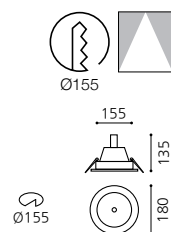

KS_AR 멀티 3구

Size W503×D185×H130
Lamp AR111 50~100W×3
Hole 480×160
Color 블랙, 화이트

KS_T MULTI DOWN LIGHT

Ø180

KS_T 멀티 원형

Size Ø180×H135
Lamp G12 CDM-T 35~70W
Hole Ø155
Color 블랙, 화이트

KS_T 멀티 1구

Size W185×D185×H150
Lamp G12 CDM-T 35~70W
Hole 160×160
Color 블랙, 화이트