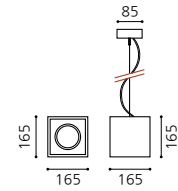

KS_사각 P/D
Size W165xD165xH165
Lamp E26, LED PAR30
Color 화이트, 블랙