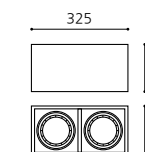

KS_PAR 노출 LED DOWN LIGHT

165

KS_PAR 노출 1구 LED
 Size W165×D165×H165
 Lamp E26, LED PAR30
 Color 화이트

KS_PAR 노출 2구 LED
 Size W325×D165×H165
 Lamp E26, LED PAR30×2
 Color 블랙

KS_PAR 노출 2구 LED
 Size W325×D165×H165
 Lamp E26, LED PAR30×2
 Color 화이트