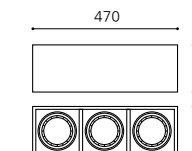

KS_PAR 노출 3구 LED
Size W470×D165×H165
Lamp E26, LED PAR30×3
Color 화이트