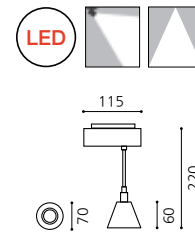

KS_꼬깔 자바라 레일 SPOT LIGHT

Ø70

KS_꼬깔 자바라 레일
Size Ø70×H60 (총길이 380)
Lamp GU5.3, LED MR16 12V
Color 화이트, 블랙

KS_꼬깔 레일 SPOT LIGHT

Ø70

KS_꼬깔 레일
Size Ø70×H60 (총길이 220)
Lamp GU5.3, LED MR16 12V
Color 화이트, 블랙

KS_꼬깔 자바라 직부 SPOT LIGHT

Ø70

KS_꼬깔 자바라 직부
Size W70××H60 (총길이 410)
Lamp GU5.3, LED MR16 12V
Color 화이트, 블랙

KS_꼬깔 직부 SPOT LIGHT

Ø70

KS_꼬깔 직부
Size Ø70×H60 (총길이 250)
Lamp GU5.3, LED MR16 12V
Color 화이트, 블랙

KS_꼬깔 반매입 SPOT LIGHT

Ø70

KS_꼬깔 반매입
Size Ø70×H60 (총길이 200)
Lamp GU 5.3, LED MR16 12V
Hole Ø50~100
Color 화이트, 블랙