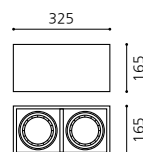

KS_PAR 노출 LED DOWN LIGHT

165

KS_PAR 노출 1구 LED
 Size W165×D165×H165
 Lamp E26, LED PAR30
 Color 화이트

KS_PAR 노출 2구 LED
 Size W325×D165×H165
 Lamp E26, LED PAR30×2
 Color 블랙

KS_PAR 노출 2구 LED
 Size W325×D165×H165
 Lamp E26, LED PAR30×2
 Color 화이트