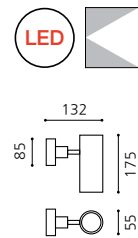

Ø55

KS_아이 노출 MR
 Size Ø55xH175
 Lamp GU5.3 LED MR16 12V
 Color 화이트, 블랙, 메탈그레이, 신주사틴

KS_아이(I) BRACKET WALL LIGHT

55

KS_아이 B/R [디자인등록 출원]
 Size W55xD132xH175
 Lamp GU5.3, LED MR16 전용 12V
 Color 블랙, 화이트

KS_SQUARE MR 노출/AC 전용 CEILING LIGHT