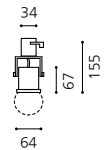

KS_차밍 레일 / 직부 SPOT LIGHT

Ø64

KS_차밍 레일

Size W64×D64×H155
Lamp E26 EL IL 불삼파장
Color 화이트, 블랙

KS_차밍 직부

Size W64×D92×H125
Lamp E26 EL IL 불삼파장
Color 화이트, 블랙

KS_모갈 레일 / 직부 SPOT LIGHT

Ø42

KS_모갈 레일(자유봉)

Size W42×D42×H150
Lamp E26 EL IL 불삼파장
Color 화이트, 블랙

KS_모갈 직부(자유봉)

Size W42×D92×H120
Lamp E26 EL IL 불삼파장
Color 화이트, 블랙

KS_닥스 레일 SPOT LIGHT

Ø56

KS_닥스 레일

Size W56×H60 (총길이 220)
Lamp GU5.3, LED MR16 12V
Color 화이트, 블랙

KS_닥스 직부 SPOT LIGHT

Ø56

KS_닥스 직부

Size W56×H60 (총길이 250)
Lamp GU 5.3, LED MR16 12V
Color 화이트, 블랙

KS_닥스 반매입 SPOT LIGHT

Ø56

KS_닥스 반매입

Size W56×H60 (총길이 200)
Lamp GU 5.3, LED MR16 12V
Hole Ø50~100
Color 화이트, 블랙