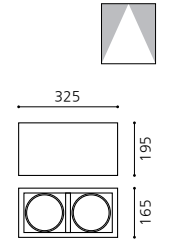

KS_TC 노출 DOWN LIGHT

145

KS_TC 노출 1구
 Size W145×D145×H180
 Lamp G8.5 CDM-TC 35~70W
 Color 블랙, 화이트

KS_T 노출 2구
 Size W325×D165×H195
 Lamp G12 CDM-T 35~70W×2
 Color 블랙, 화이트

KS_TC 노출 2구
 Size W278×D145×H180
 Lamp G8.5 CDM-TC 35~70W×2
 Color 블랙, 화이트