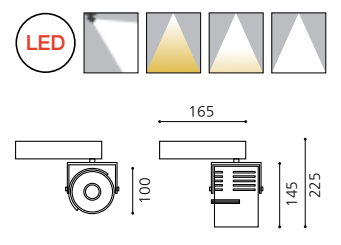

KS_SPIN LENS 레일 SPOT LIGHT

실용신안 등록

Ø100

KS_스핀 렌즈 레일
 Size W100xH145 (총길이 225)
 Lamp PHILIPS LED 30W
 Kelvin 3000K, 4000K, 5000K
 Color 화이트, 블랙, 메탈그레이

KS_SPIN LENS RAIL DOWN LIGHT 디밍시스템 달리 방식

Ø100

KS_스핀 렌즈 레일 (달리방식)
 Size W100xH145 (총길이 205)
 Lamp PHILIPS LED 30W
 Kelvin 3000K, 4000K, 5000K
 Color 화이트, 블랙, 메탈그레이

필터 7단계

- 7단계로 다이얼을 손으로 조절
- 1단계씩 돌릴때마다 딸각 소리가 납니다.

디밍시스템 달리 방식

- 플로그에 있는 디밍 기능이 추가되어있어 다양한 느낌의 조명을 연출 할 수 있습니다.

KS_SPIN LENS 직부 SPOT LIGHT

Ø100

KS_스핀 렌즈 직부
 Size W100xH145 (총길이 225)
 Lamp PHILIPS LED 30W
 Kelvin 3000K, 4000K, 5000K
 Color 화이트, 블랙, 메탈그레이