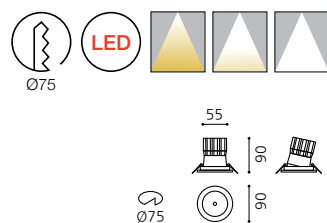

KS_3" LED 직회전

Size Ø90×H90
Lamp LED COB 10W
Kelvin 3000K, 4000K, 5700K
Hole Ø75
Color 블랙, 화이트