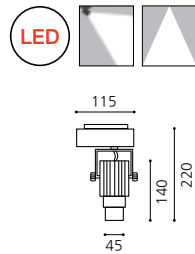

KS_렌즈 레일 SPOT LIGHT

Ø45

KS_렌즈 레일
Size Ø45×H140 (총길이 220)
Lamp GU5.3, LED MR16 12V
Color 화이트, 블랙

KS_렌즈 직부 SPOT LIGHT

Ø45

KS_렌즈 직부
Size Ø45×H140 (총길이 250)
Lamp GU 5.3, LED MR16 12V
Color 화이트, 블랙

KS_렌즈 반매입 SPOT LIGHT

Ø45

KS_렌즈 반매입
Size Ø45×H140 (총길이 185)
Lamp GU 5.3, LED MR16 12V
Hole Ø50~100
Color 화이트, 블랙

KS_렌즈 CEILING
SPOT LIGHT

RAIL SPOT LIGHT

Rail spot lighting is used in various places and commercial space as interior lighting, and it can produce light efficiently by directing space.