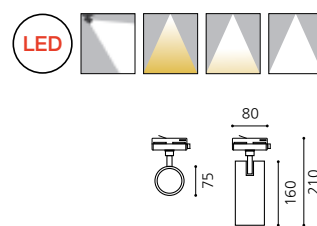

KS_AC75 LED
Size Ø75xH160 (총길이 210)
Lamp AC LED 20W
Kelvin 3000K, 4000K, 5000K
Color 화이트, 블랙