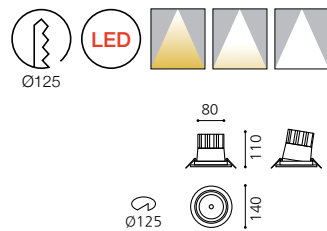

KS_원형 B형 LED

Size Ø140×H110
Lamp LED COB 30W
LED SLM 3000lm 30W
Kelvin 3000K, 4000K, 5700K
Hole Ø125
Color 블랙, 화이트