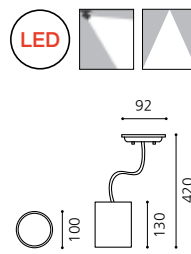

KS_원통라인 자바라 레일
 Size Ø100xH130 (총길이 450)
 Lamp E26, LED PAR30
 Color 화이트, 블랙

KS_원통라인 자바라 직부 SPOT LIGHT

Ø100

KS_원통라인 자바라 직부/벽등 겸용
 Size Ø100xH130 (총길이 420)
 Lamp E26, LED PAR30
 Color 화이트, 블랙

KS_D라인 자바라 레일 SPOT LIGHT