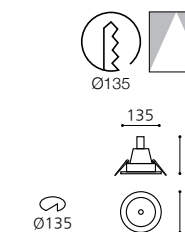

KS_TC 멀티 원형 매입

Size Ø153×H120
Lamp G8.5 CDM-TC 35~70W
Hole Ø135
Color 블랙, 화이트