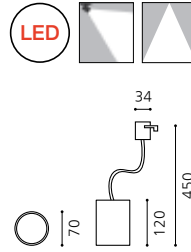

KS_PAR20 자바라 레일 SPOT LIGHT

Ø70

KS_파20 자바라 레일
Size Ø70×H120 (총길이 450)
Lamp E26, LED PAR20
Color 화이트, 블랙

KS_PAR20 자바라 직부 SPOT LIGHT

Ø70

KS_파20 자바라 직부
Size Ø70×H120 (총길이 420)
Lamp E26, LED PAR20
Color 화이트, 블랙

KS_PAR20 자바라 레일 SPOT LIGHT

RAIL SPOT LIGHT

Rail spot lighting is used in various places and commercial space as interior lighting, and it can produce light efficiently by directing space.