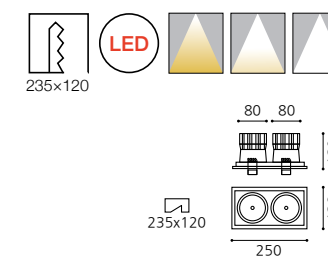

KS_멀티 와샤 LED 2구

Size W250×D138×H130
Lamp LED COB 30W×2
LED SLM 3000lm 30W×2
Kelvin 3000K, 4000K, 5700K
Hole 235×120
Color 블랙, 화이트