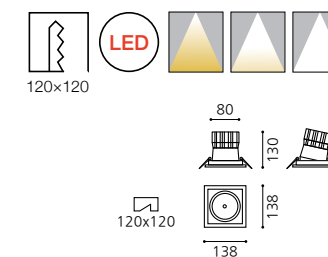

KS_멀티 와샤 LED 1구

Size W138×D138×H130
Lamp LED COB 30W
LED SLM 3000lm 30W
Kelvin 3000K, 4000K, 5700K
Hole 120×120
Color 블랙, 화이트