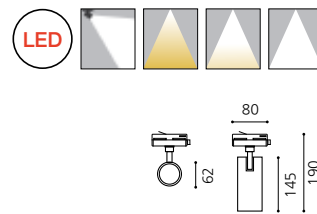

KS_AC62 LED
Size Ø62xH145 (총길이 190)
Lamp AC LED 10W
Kelvin 3000K, 4000K, 5000K
Color 화이트, 블랙