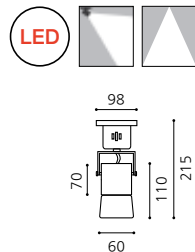

KS_사각 MR 날개 레일 SPOT LIGHT

125

KS_사각 MR 날개 레일
 Size W125xH110 (총길이 185)
 Lamp GU5.3, LED MR16 12V
 Color 화이트, 블랙, 신주사틴

KS_사각 MR 날개 직부 SPOT LIGHT

125

KS_사각 MR 날개 직부
 Size W125xH110 (총길이 215)
 Lamp GU5.3, LED MR16 12V
 Color 화이트, 블랙, 신주사틴