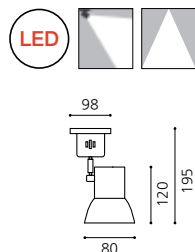

KS_후드 MR 직부
Size Ø80×H120 (총길이 195)
Lamp GU5.3, LED MR16 12V
Color 화이트, 블랙