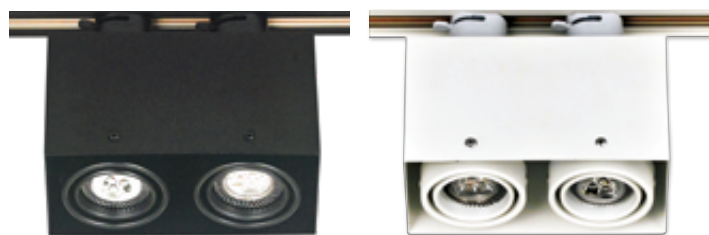

KS_MR16 전용 노출 2구 레일
Size W182×D95×H110 (총길이 160)
Lamp GU5.3, LED MR16 12V
Color 블랙, 화이트