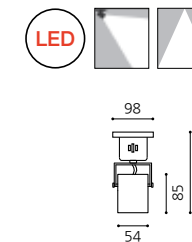

KS_MR 원통 직부

Size Ø54×H85 (총길이 175)
Lamp GU5.3, LED MR16 12V
Color 화이트, 블랙