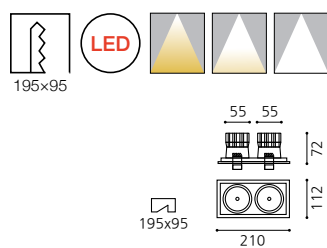

KS_멀티 와샤 미니 LED 2구

Size W210×D112×H72
Lamp LED COB 10W×2
Kelvin 3000K, 4000K, 5700K
Hole 195×95
Color 블랙, 화이트