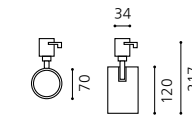

KS_파20 라인 레일
Size Ø70×H120 (총길이 217)
Lamp E26, LED PAR20
Color 화이트, 블랙, 빈티지