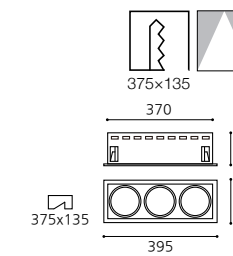

KS_TC 멀티 3구

Size W395×D152×H140
Lamp G8.5 CDM-TC 35~70W×3
Hole 375×135
Color 블랙, 화이트