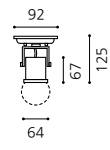

KS_차밍 직부

Size W64×D92×H125
Lamp E26 EL IL 불삼파장
Color 화이트, 블랙