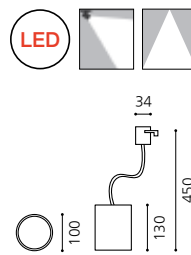

KS_원통라인 자바라 레일 SPOT LIGHT

Ø100

KS_원통라인 자바라 직부 SPOT LIGHT

Ø100

KS_원통라인 자바라 직부/벽등 겸용
Size Ø100xH130 (총길이 420)
Lamp E26, LED PAR30
Color 화이트, 블랙

KS_D라인 자바라 레일 SPOT LIGHT

Ø135

KS_D라인 자바라 직부 SPOT LIGHT

Ø135

KS_D라인 자바라 직부/벽등 겸용
Size Ø135xH145 (총길이 430)
Lamp E26, LED PAR30
Color 화이트, 블랙