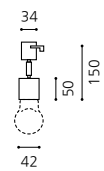

KS_차밍 직부

Size W64×D92×H125
Lamp E26 EL IL 불삼파장
Color 화이트, 블랙

KS_모갈 레일 / 직부 SPOT LIGHT

Ø42

KS_모갈 레일(자유봉)

Size W42×D42×H150
Lamp E26 EL IL 불삼파장
Color 화이트, 블랙

KS_모갈 직부(자유봉)

Size W42×D92×H120
Lamp E26 EL IL 불삼파장
Color 화이트, 블랙