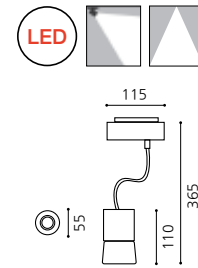

Ø80

KS_후드 MR 직부
 Size Ø80×H120 (총길이 195)
 Lamp GU5.3, LED MR16 12V
 Color 화이트, 블랙

KS_MR 자바라 날개 레일 SPOT LIGHT

55

KS_MR 자바라 날개 레일
Size W55×D85×H365
Lamp GU5.3, LED MR16 12V
Color 화이트, 블랙

KS_MR 자바라 날개 직부 SPOT LIGHT