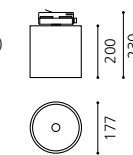

KS_7"원형 COB PENDANT

Ø177

KS_7" 원형 COB P/D
 Size Ø177×H200
 Lamp LED COB 30W
 Kelvin 3000K, 4000K, 5700K
 Color 화이트, 블랙

KS_7"원형 COB 레일 CEILING LIGHT

Ø177

KS_7" 원형 COB 레일
 Size Ø177×H200 (총길이 230)
 Lamp LED COB 30W
 Kelvin 3000K, 4000K, 5700K
 Color 화이트, 블랙