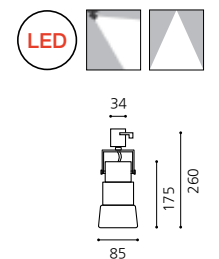

KS_PAR20 날개 직부 SPOT LIGHT