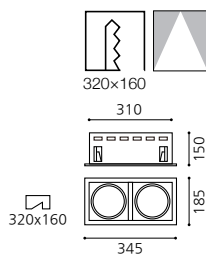

KS_T 멀티 2구

Size W345×D185×H150
Lamp G12 CDM-T 35~70W×2
Hole 320×160
Color 블랙, 화이트