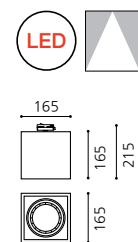

KS_MR16 전용 노출 레일 DOWN LIGHT

95

KS_MR16 전용 노출 1구 레일
 Size W95×D95×H110 (총길이 160)
 Lamp GU5.3, LED MR16 12V
 Color 블랙, 화이트

KS_PAR 노출 레일 DOWN LIGHT

165

KS_PAR 노출 1구 레일
 Size W165×D165×H165 (총길이 215)
 Lamp E26, LED PAR30
 Color 블랙, 화이트