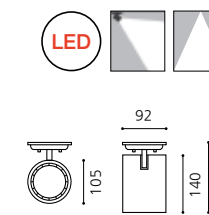

KS_PAR20 외발 A형 직부 SPOT LIGHT

Ø75

KS_파20 외발 A형 직부
 Size Ø75×H140 (총길이 190)
 Lamp E26, LED PAR20
 Color 화이트, 블랙, 메탈그레이

KS_원통 외발 A형 직부 SPOT LIGHT

Ø105

KS_원통 외발 A형 직부
 Size W105×H140 (총길이 190)
 Lamp E26, LED PAR30
 Color 화이트, 블랙, 메탈그레이