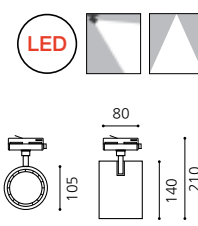

KS_AC75 LED 레일 SPOT LIGHT

Ø75

KS_AC75 LED
 Size Ø75xH160 (총길이 210)
 Lamp AC LED 20W
 Kelvin 3000K, 4000K, 5000K
 Color 화이트, 블랙

KS_원통 외발 PAR30 레일 SPOT LIGHT

Ø105

KS_원통 외발 파30 레일
 Size Ø105xH140 (총길이 210)
 Lamp E26, LED PAR30
 Color 화이트, 블랙