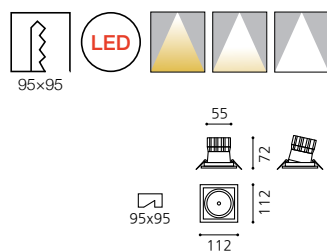

KS_MULTI WASHER MINI LED DOWN LIGHT

Ø90

KS_3" LED 직회전

Size Ø90×H90
Lamp LED COB 10W
Kelvin 3000K, 4000K, 5700K
Hole Ø75
Color 블랙, 화이트

KS_멀티 와샤 미니 LED 1구

Size W112×D112×H72
Lamp LED COB 10W
Kelvin 3000K, 4000K, 5700K
Hole 95×95
Color 블랙, 화이트