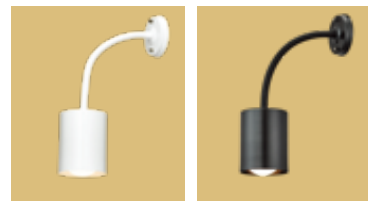

KS_원통라인 자바라 레일
 Size Ø100xH130 (총길이 450)
 Lamp E26, LED PAR30
 Color 화이트, 블랙

KS_원통라인 자바라 직부 SPOT LIGHT

Ø100

KS_원통라인 자바라 직부/벽등 겸용
 Size Ø100xH130 (총길이 420)
 Lamp E26, LED PAR30
 Color 화이트, 블랙

KS_D라인 자바라 레일 SPOT LIGHT