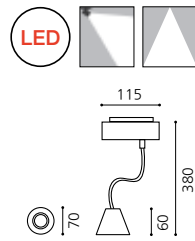

KS_닥스 반매입 SPOT LIGHT

Ø56

KS_닥스 반매입

Size W56×H60 (총길이 200)
Lamp GU 5.3, LED MR16 12V
Hole Ø50~100
Color 화이트, 블랙

KS_꼬깔 자바라 레일 SPOT LIGHT

Ø70

KS_꼬깔 자바라 레일
 Size Ø70×H60 (총길이 380)
 Lamp GU5.3, LED MR16 12V
 Color 화이트, 블랙