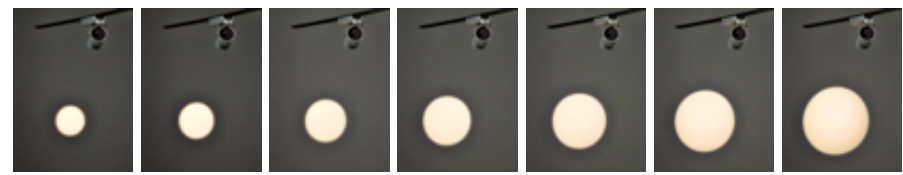

SPIN LENS

FOCUS SPOT LIGHTING