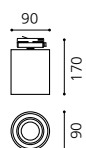

Ø145

KS_원형 노출 회전
 Size Ø145xH150
 Lamp E26, LED PAR30
 Color 화이트, 블랙

KS_라운드 노출 MR 레일 CEILING LIGHT

Ø90

KS_라운드 노출 MR 레일
 Size Ø90xH120 (총길이 170)
 Lamp GU5.3, LED MR16 12V
 Color 화이트, 블랙

KS_원형 노출 회전 레일 CEILING LIGHT