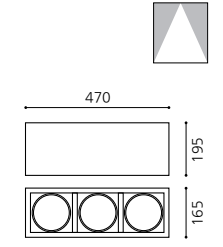

KS_T 노출 3구
Size W470×D165×H195
Lamp G12 CDM-T 35~70W×3
Color 블랙, 화이트