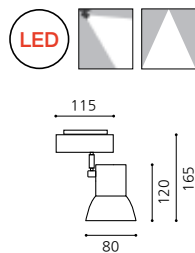

KS_파20 날개 1등 직부
Size W150xH230
Lamp E26, LED PAR20
Color 화이트, 블랙

KS_파20 날개 레일
Size W150xH260
Lamp E26, LED PAR20
Color 화이트, 블랙

KS_후드 MR 레일 SPOT LIGHT

Ø80

KS_후드 MR 레일
 Size Ø80×H120 (총길이 165)
 Lamp GU5.3, LED MR16 12V
 Color 화이트, 블랙