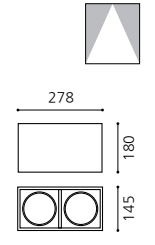

KS_TC 노출 DOWN LIGHT

145

KS_TC 노출 1구
 Size W145×D145×H180
 Lamp G8.5 CDM-TC 35~70W
 Color 블랙, 화이트

KS_T 노출 2구
 Size W325×D165×H195
 Lamp G12 CDM-T 35~70W×2
 Color 블랙, 화이트

KS_TC 노출 2구
 Size W278×D145×H180
 Lamp G8.5 CDM-TC 35~70W×2
 Color 블랙, 화이트