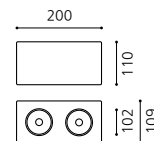

KS_라운드 / 스퀘어 노출 미니 LED DOWN LIGHT

Ø102

KS_라운드 노출 미니 LED

Size W102xD102xH102
Lamp LED COB 8W
Kelvin 3000K, 4000K, 5700K
Color 블랙, 화이트

KS_스퀘어 노출 미니 1구 LED

Size W109xD109xH110
Lamp LED COB 8W
Kelvin 3000K, 4000K, 5700K
Color 블랙, 화이트

KS_스퀘어 노출 미니 2구 LED

Size W200xD109xH110
Lamp LED COB 8Wx2
Kelvin 3000K, 4000K, 5700K
Color 블랙, 화이트

MULTI DOWN LIGHT

Multi down light is used in various places and commercial space as interior lighting, and it can produce light efficiently by directing space.