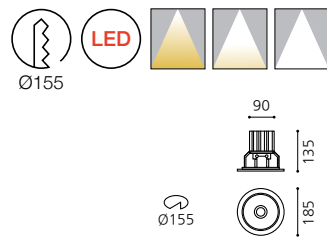

Ø185

KS_스핀 렌즈 매입

Size Ø185xH135
 Lamp PHILIPS LED 30W
 Kelvin 3000K, 4000K, 5000K
 Hole Ø155
 Color 블랙, 화이트

실용신안 등록

SPIN LENS 매입 DOWN LIGHT

필터 거리값

거리	필터	필터1(50)mm	필터2(60)mm	필터3(70)mm	필터4(80)mm	필터5(90)mm	필터6(100)mm	필터7(110)mm
3M		470m/m	570m/m	660m/m	740m/m	830m/m	920m/m	1000m/m
4M		620m/m	760m/m	850m/m	980m/m	1020m/m	1120m/m	1360m/m