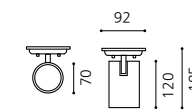

KS_파20 라인 레일
 Size Ø70×H120 (총길이 217)
 Lamp E26, LED PAR20
 Color 화이트, 블랙, 빈티지

KS_PAR20 LINE 직부 SPOT LIGHT

Ø70

KS_파20 라인 직부
 Size Ø70×H120 (총길이 185)
 Lamp E26, LED PAR20
 Color 화이트, 블랙, 빈티지

KS_PAR20 자바라 레일 SPOT LIGHT