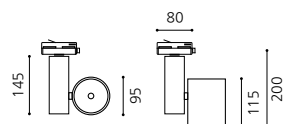

KS_S410 LED
Size W95xH115 (총길이 200)
Lamp LED COB 30W
SLM 3000lm 30W
Kelvin 3000K, 4000K, 5000K
Color 화이트, 블랙