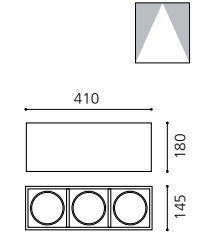

KS_TC 노출 3구
Size W410×D145×H180
Lamp G8.5 CDM-TC 35~70W×3
Color 블랙, 화이트