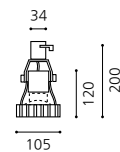

KS_PAR30 레일 SPOT LIGHT

Ø105

KS_파30 레일
Size W105×D105×H200
Lamp E26 PAR30
Color 화이트, 블랙

KS_PAR30 직부 SPOT LIGHT

Ø105

KS_파30 직부
Size W105×D105×H170
Lamp E26 PAR30
Color 화이트, 블랙

MULTI SPOT LIGHT

RAIL SPOT LIGHT