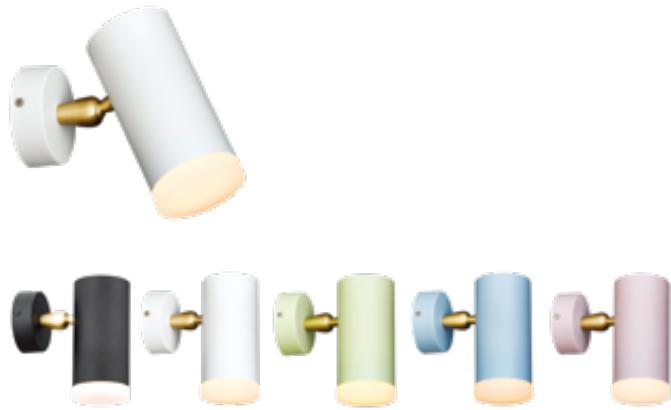

KS_PAR20 커버 BRACKET WALL LIGHT

55