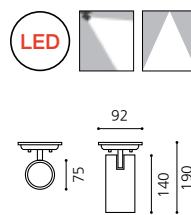

KS_PAR20 외발 레일 A형 SPOT LIGHT

Ø75

KS_파20 외발 레일 A형
Size Ø75×H140 (총길이 220)
Lamp E26, LED PAR20
Color 화이트, 블랙, 메탈그레이

KS_원통 외발 레일 A형 SPOT LIGHT

Ø105

KS_원통 외발 레일 A형
Size Ø105×H140 (총길이 220)
Lamp E26, LED PAR30
Color 화이트, 블랙, 메탈그레이

KS_PAR20 외발 A형 직부 SPOT LIGHT

Ø75

KS_파20 외발 A형 직부
Size Ø75×H140 (총길이 190)
Lamp E26, LED PAR20
Color 화이트, 블랙, 메탈그레이

KS_원통 외발 A형 직부 SPOT LIGHT

Ø105

KS_원통 외발 A형 직부
Size W105×H140 (총길이 190)
Lamp E26, LED PAR30
Color 화이트, 블랙, 메탈그레이