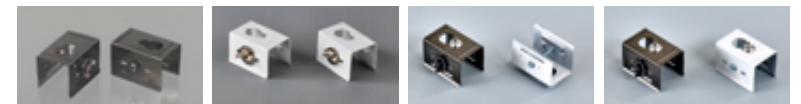

KS_2PIN 접지 레일 지지대

실용신안 등록

KS_레일 지지대 (전산볼트 가능)
Size W35×D55×H35
Color 화이트, 블랙

KS_레일지지대 부속