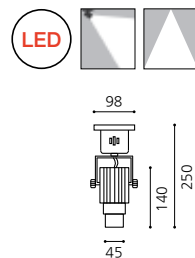

KS_렌즈 레일 SPOT LIGHT

Ø45

KS_렌즈 레일
 Size Ø45×H140 (총길이 220)
 Lamp GU5.3, LED MR16 12V
 Color 화이트, 블랙

KS_렌즈 직부 SPOT LIGHT

Ø45

KS_렌즈 직부
 Size Ø45×H140 (총길이 250)
 Lamp GU 5.3, LED MR16 12V
 Color 화이트, 블랙

KS_렌즈 반매입 SPOT LIGHT