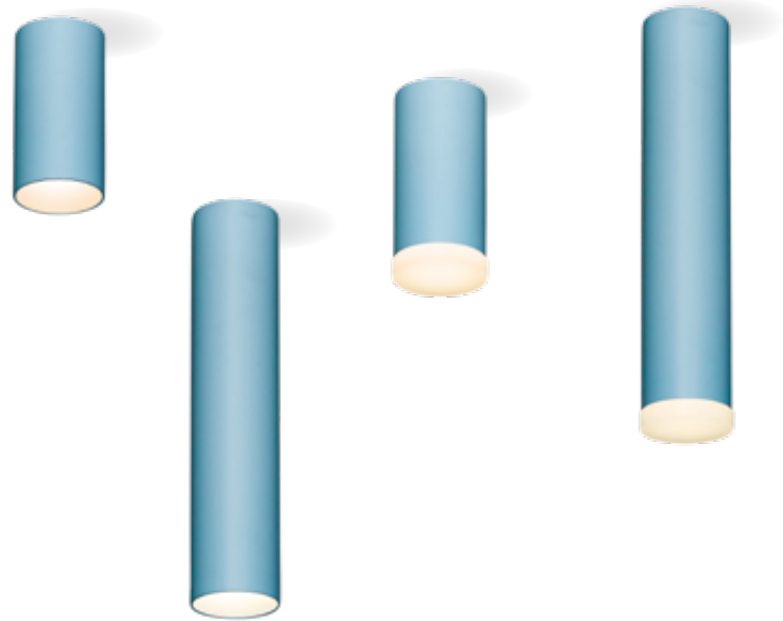

KS_STICK 노출 PENDANT

KS_스틱 4등 P/D
 Size W800×D74(D60)
 Lamp E26, LED PAR20, 벌브
 Color 화이트, 블랙

KS_스틱 3등 P/D
 Size W500×D74(D60)
 Lamp E26, LED PAR20, 벌브
 Color 화이트, 블랙

KS_STICK 노출 & 커버형 직부

KS_STICK 노출 & 커버형 P/D