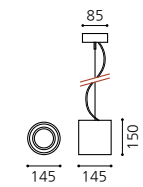

KS_사각 PENDANT

165

KS_사각 P/D
Size W165xD165xH165
Lamp E26, LED PAR30
Color 화이트, 블랙

KS_6"원형 PENDANT

Ø145

KS_6" 원형 P/D
Size Ø145xH150
Lamp E26, LED PAR30
Color 화이트, 블랙

S P O T

NEW 집중조명 스피렌즈 스포트 출시