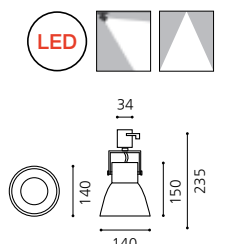

KS_콤비 4등 직부

Size W800×D135×H210
Lamp E26, LED PAR30
Color 화이트, 블랙

KS_콤비 3등 직부

Size W500×D135×H210
Lamp E26, LED PAR30
Color 화이트, 블랙

KS_콤비 1등 직부

Size W140×H205
Lamp E26, LED PAR30
Color 화이트, 블랙

KS_콤비 1등 레일

Size W140×H235
Lamp E26, LED PAR30
Color 화이트, 블랙