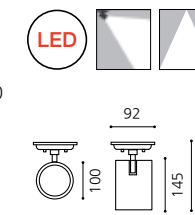

Ø100

KS_원통망 직부
 Size Ø100xH145 (총길이 190)
 Lamp E26, LED PAR30
 Color 화이트, 블랙, 빈티지

KS_원통라인 직부 SPOT LIGHT

Ø100

KS_원통라인 직부
 Size Ø100xH145 (총길이 195)
 Lamp E26, LED PAR30
 Color 빈티지

KS_원통라인 자바라 레일 SPOT LIGHT

Ø100