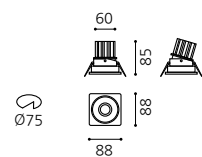

KS_ROUND 매입 DOWN LIGHT

Ø85

KS_라운드 매입

Size Ø85×H85
 Lamp LED COB 10W
 Kelvin 3000K, 4000K, 5700k
 Hole Ø75
 Color 화이트

KS_SQUARE 매입 DOWN LIGHT

88

KS_스퀘어 매입

Size W88×D88×H85
 Lamp LED COB 10W
 Kelvin 3000K, 4000K, 5700K
 Hole Ø75
 Color 화이트