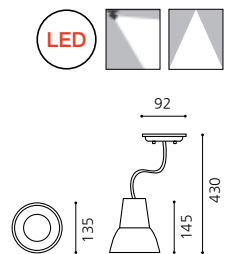

Ø135

KS_D라인 자바라 레일
 Size Ø135xH145 (총길이 460)
 Lamp E26, LED PAR30
 Color 화이트, 블랙

KS_D라인 자바라 직부 SPOT LIGHT

Ø135

KS_D라인 자바라 직부/벽등 겸용
 Size Ø135xH145 (총길이 430)
 Lamp E26, LED PAR30
 Color 화이트, 블랙

KS_D라인 레일 SPOT LIGHT