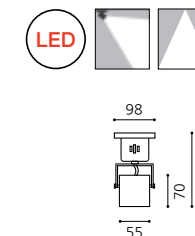

KS_사각 MR 레일 SPOT LIGHT

55

KS_사각 MR 레일
 Size W55xD55xH70 (총길이 142)
 Lamp GU5.3, LED MR16 12V
 Color 화이트, 블랙, 메탈그레이, 신주사틴

KS_사각 MR 직부 SPOT LIGHT

55

KS_사각 MR 직부
 Size W55xD55xH70 (총길이 172)
 Lamp GU5.3, LED MR16 12V
 Color 화이트, 블랙, 메탈그레이, 신주사틴