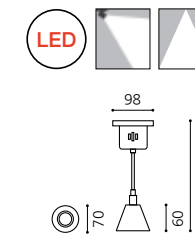

KS_꼬깔 자바라 레일 SPOT LIGHT

Ø70

KS_꼬깔 자바라 레일
Size Ø70×H60 (총길이 380)
Lamp GU5.3, LED MR16 12V
Color 화이트, 블랙

KS_꼬깔 레일 SPOT LIGHT

Ø70

KS_꼬깔 레일
Size Ø70×H60 (총길이 220)
Lamp GU5.3, LED MR16 12V
Color 화이트, 블랙

KS_꼬깔 자바라 직부 SPOT LIGHT

Ø70

KS_꼬깔 자바라 직부
Size W70××H60 (총길이 410)
Lamp GU5.3, LED MR16 12V
Color 화이트, 블랙

KS_꼬깔 직부 SPOT LIGHT

Ø70

KS_꼬깔 직부
Size Ø70×H60 (총길이 250)
Lamp GU5.3, LED MR16 12V
Color 화이트, 블랙

KS_꼬깔 반매입 SPOT LIGHT

Ø70

KS_꼬깔 반매입
Size Ø70×H60 (총길이 200)
Lamp GU 5.3, LED MR16 12V
Hole Ø50~100
Color 화이트, 블랙