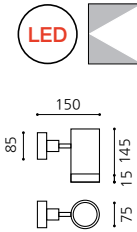

KS_스틱 노출 P/D
Size Ø74×H350
Lamp E26, LED PAR20, 벌브
Color 민트, 블루, 핑크

KS_스틱 노출 커버형 P/D
Size Ø74×H365
Lamp E26, LED PAR20, 벌브
Color 민트, 블루, 핑크

KS_PAR20 커버 BRACKET WALL LIGHT

55

KS_파20 커버 B/R [디자인등록 출원]
 Size W75xD150xH160
 Lamp E26, LED PAR20
 Color 블랙, 화이트, 민트, 블루, 핑크