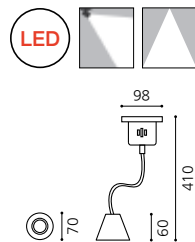

KS_꼬깔 레일 SPOT LIGHT

Ø70

KS_꼬깔 레일
 Size Ø70×H60 (총길이 220)
 Lamp GU5.3, LED MR16 12V
 Color 화이트, 블랙

KS_꼬깔 자바라 직부 SPOT LIGHT

Ø70

KS_꼬깔 자바라 직부
 Size W70××H60 (총길이 410)
 Lamp GU5.3, LED MR16 12V
 Color 화이트, 블랙

KS_꼬깔 직부 SPOT LIGHT