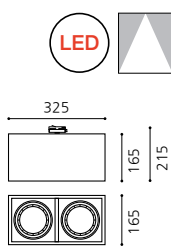

KS_PAR 노출 2구 레일
Size W325×D165×H165 (총길이 215)
Lamp E26, LED PAR30×2
Color 블랙, 화이트