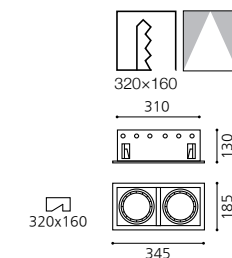

KS_AR MULTI DOWN LIGHT

Ø182

KS_AR 원형

Size Ø182×H130
Lamp AR111 50~100W
Hole Ø150
Color 블랙, 화이트

KS_AR 멀티 1구

Size W185×D185×H130
Lamp AR111 50~100W
Hole 160×160
Color 블랙, 화이트

KS_AR 멀티 2구

Size W345×D185×H130
Lamp AR111 50~100W×2
Hole 320×160
Color 블랙, 화이트