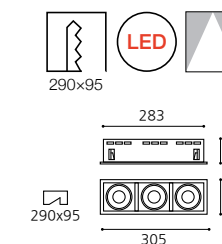

KS_MR 전용 3구

Size W305xD115xH73
Lamp GU5.3, LED MR16 12V
Hole 290x95
Color 블랙, 화이트